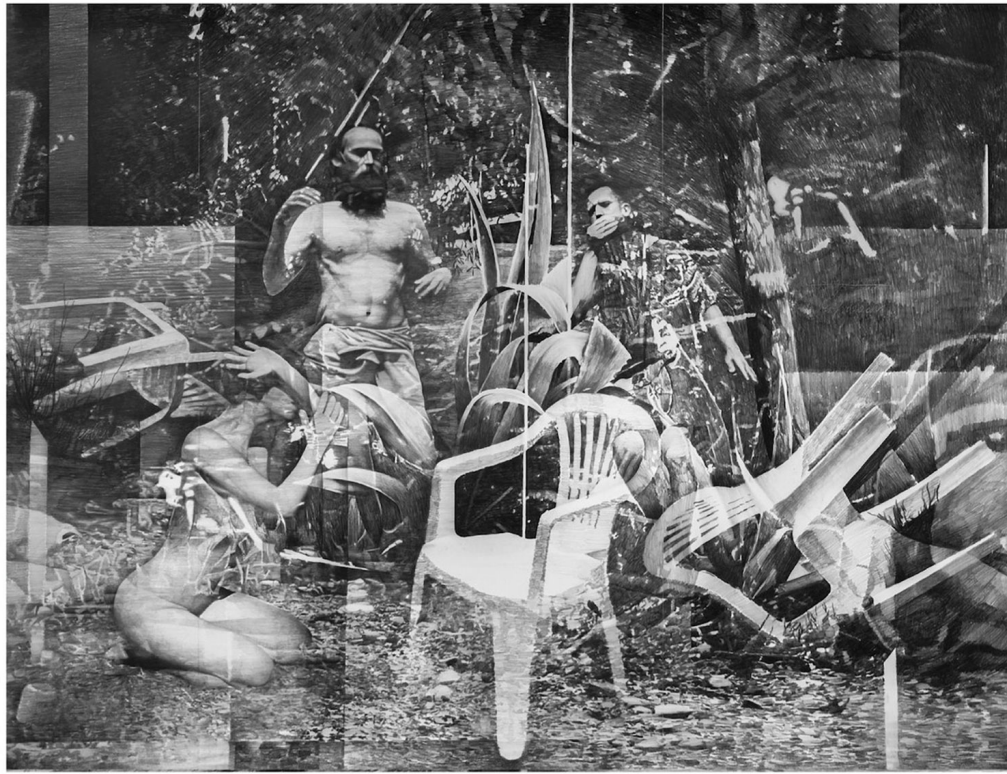

~~EDUARDO~~
~~SECCI~~

Tim Plamper
Zona, 2017

Pencil on paper
208 x 268 cm
81 7/8 x 105 1/2 in
(TPL001)

Piazza Carlo Goldoni 2
50123 Firenze - IT
+39 055 661356
gallery@eduardosecci.com
www.eduardosecci.com