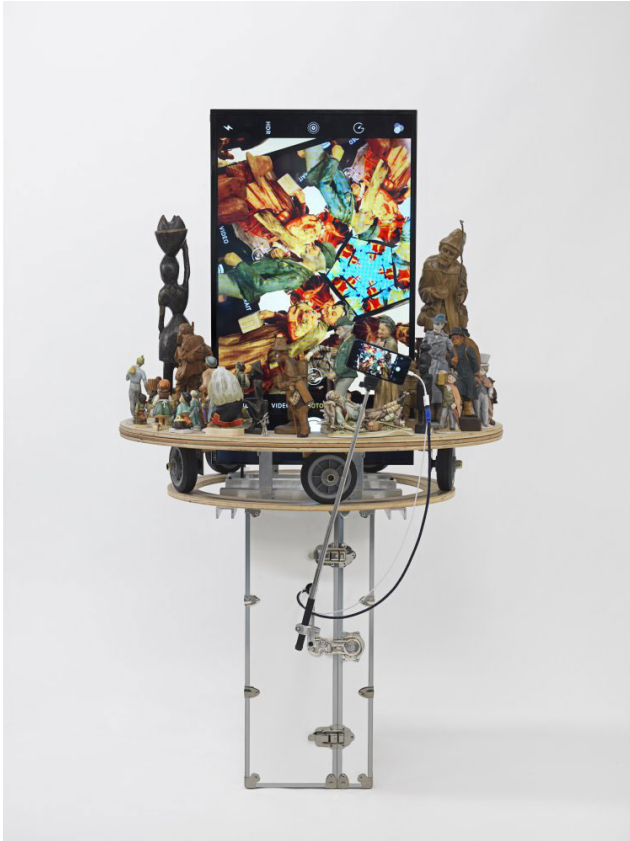

~~EDUARDO~~
~~SECCI~~

Jon Kessler

Stabile #1, 2018

Bronzo, acciaio, piombo, acciaio inossidabile, rame e resina

61 x 61 x 91.4 cm

24 x 24 x 36 in

(JKE001)

Piazza Carlo Goldoni 2
50123 Firenze - IT
+39 055 661356
gallery@eduardosecci.com
www.eduardosecci.com

Jon Kessler

Ikebana #3, 2018

Bronzo, ottone, acciaio, acciaio inossidabile, cirripedi, guscio e ricci di mare
53.3 x 61 x 61 cm
21 x 24 x 24 in
(JKE002)

Piazza Carlo Goldoni 2
50123 Firenze - IT
+39 055 661356
gallery@eduardosecci.com
www.eduardosecci.com

Jon Kessler
Exodus, 2016

Tronco, legno, alluminio, ruote gommate, figurine trovate, iPhone con selfie stick, schermo LCD e motore
206 x 119 x 168 cm
81.1 x 46.9 x 66.1 in
(JKE008)

~~EDUARDO~~
~~SECCI~~

Jon Kessler

Ikebana #4, 2018

Bronzo, acciaio inossidabile e cirripedi

72 x 72 x 72 cm

28 3/8 x 28 3/8 x 28 3/8 in

(JKE009)

Piazza Carlo Goldoni 2
50123 Firenze - IT
+39 055 661356
gallery@eduardosecci.com
www.eduardosecci.com