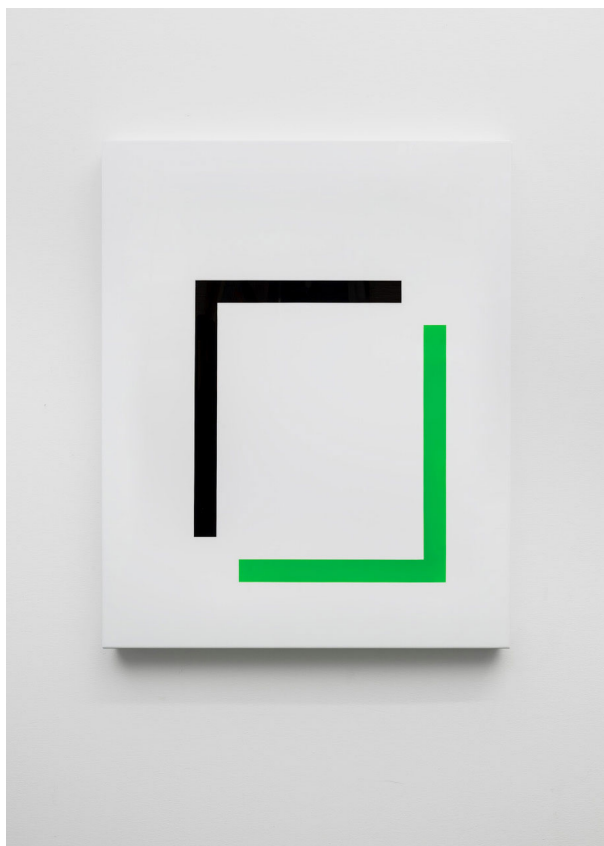

~~EDUARDO~~  
~~SECCI~~

**Gerold Miller**  
*set 11, 2012*

Acciaio inossidabile laccato  
120 x 96 x 6 cm  
47 1/4 x 37 3/4 x 2 3/8 in  
(GMI004)

 Piazza Carlo Goldoni 2  
50123 Firenze - IT  
+39 055 661356  
gallery@eduardosecci.com  
www.eduardosecci.com

~~EDUARDO~~  
~~SECCI~~

**Gerold Miller**

*set 433, 2017*

Acciaio inossidabile laccato

85 x 68 x 4.5 cm

33 1/2 x 26 3/4 x 1 3/4 in

(GMI005)

Piazza Carlo Goldoni 2  
50123 Firenze - IT  
+39 055 661356  
gallery@eduardosecci.com  
www.eduardosecci.com

~~EDUARDO~~  
~~SECCI~~

**Gerold Miller**

*set 405, 2017*

Acciaio inossidabile laccato  
160 x 128 x 8 cm  
63 x 50 3/8 x 3 1/8 in  
(GMI008)

 Piazza Carlo Goldoni 2  
50123 Firenze - IT  
+39 055 661356  
gallery@eduardosecci.com  
www.eduardosecci.com