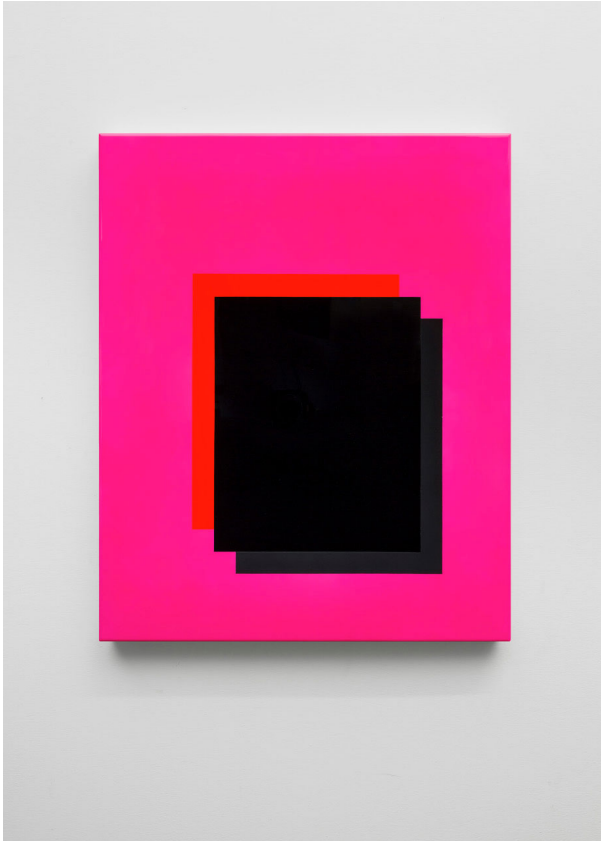

~~EDUARDO~~  
~~SECCI~~

**Gerold Miller**  
*set 11, 2012*

Acciaio inossidabile laccato  
120 x 96 x 6 cm  
47 1/4 x 37 3/4 x 2 3/8 in  
(GMI004)

 Piazza Carlo Goldoni 2  
50123 Firenze - IT  
+39 055 661356  
gallery@eduardosecci.com  
www.eduardosecci.com

~~EDUARDO~~  
~~SECCI~~

**Gerold Miller**

*set 433, 2017*

Acciaio inossidabile laccato

85 x 68 x 4.5 cm

33 1/2 x 26 3/4 x 1 3/4 in

(GMI005)

Piazza Carlo Goldoni 2  
50123 Firenze - IT  
+39 055 661356  
gallery@eduardosecci.com  
www.eduardosecci.com

~~EDUARDO~~  
~~SECCI~~

**Gerold Miller**

*set 405, 2017*

Acciaio inossidabile laccato  
160 x 128 x 8 cm  
63 x 50 3/8 x 3 1/8 in  
(GMI008)

 Piazza Carlo Goldoni 2  
50123 Firenze - IT  
+39 055 661356  
gallery@eduardosecci.com  
www.eduardosecci.com

~~EDUARDO~~  
~~SECCI~~

**Gerold Miller**

*set 457, 2018*

Acciaio inossidabile laccato

75 x 60 x 4.2 cm

29 1/2 x 23 5/8 x 1 5/8 in

(GMI003)

Piazza Carlo Goldoni 2  
50123 Firenze - IT  
+39 055 661356  
gallery@eduardosecci.com  
www.eduardosecci.com