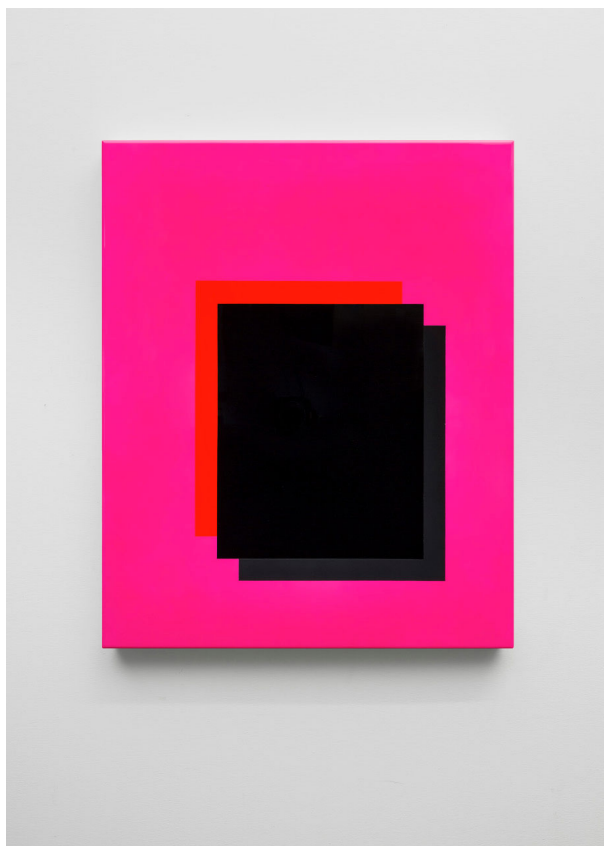

~~EDUARDO~~
~~SECCI~~

Gerold Miller

set 457, 2018

Lacquered stainless steel
75 x 60 x 4.2 cm
29 1/2 x 23 5/8 x 1 5/8 in
(GMI003)

Piazza Carlo Goldoni 2
50123 Firenze - IT
+39 055 661356
gallery@eduardosecci.com
www.eduardosecci.com