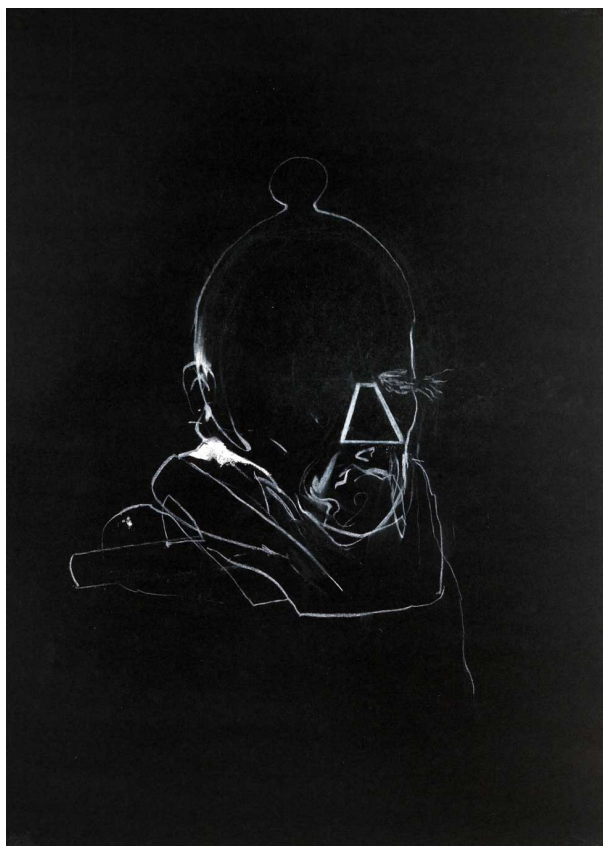

~~EDUARDO~~
~~SECCI~~

Bernardi Roig

F.X.M,

drawing on paper
60x42 cm | 23.6x16.5 in

(BR2012-01)

Piazza Carlo Goldoni 2
50123 Firenze - IT
+39 055 661356
gallery@eduardosecci.com
www.eduardosecci.com