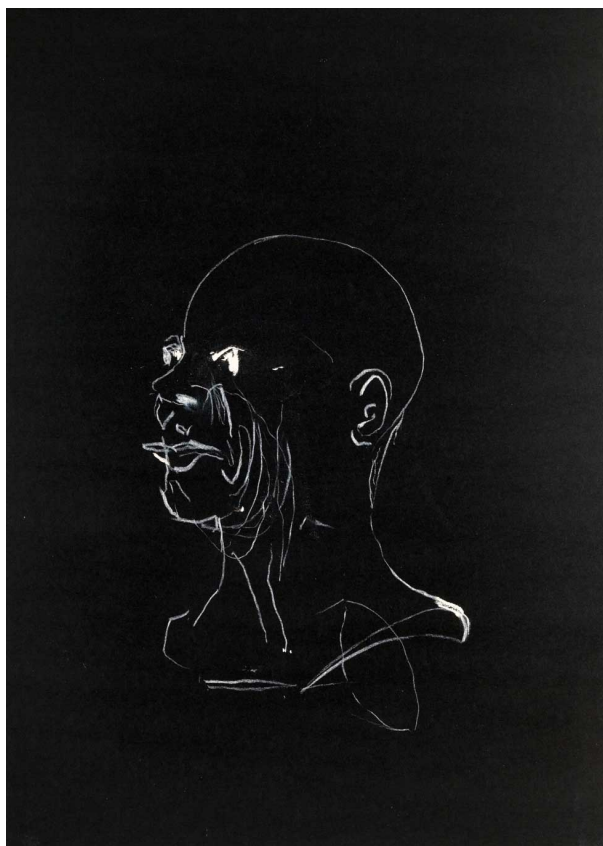

~~EDUARDO~~  
~~SECCI~~

**Bernardi Roig**  
*F.X.M, 2012*

drawing on paper  
60x42 cm | 23.6x16.5 in

(BR1107)

Piazza Carlo Goldoni 2  
50123 Firenze - IT  
+39 055 661356  
gallery@eduardosecci.com  
www.eduardosecci.com

~~EDUARDO~~  
~~SECCI~~

**Bernardi Roig**

*F.X.M,*

drawing on paper  
60x42 cm | 23.6x16.5 in

(BR2012-01)

Piazza Carlo Goldoni 2  
50123 Firenze - IT  
+39 055 661356  
gallery@eduardosecci.com  
www.eduardosecci.com