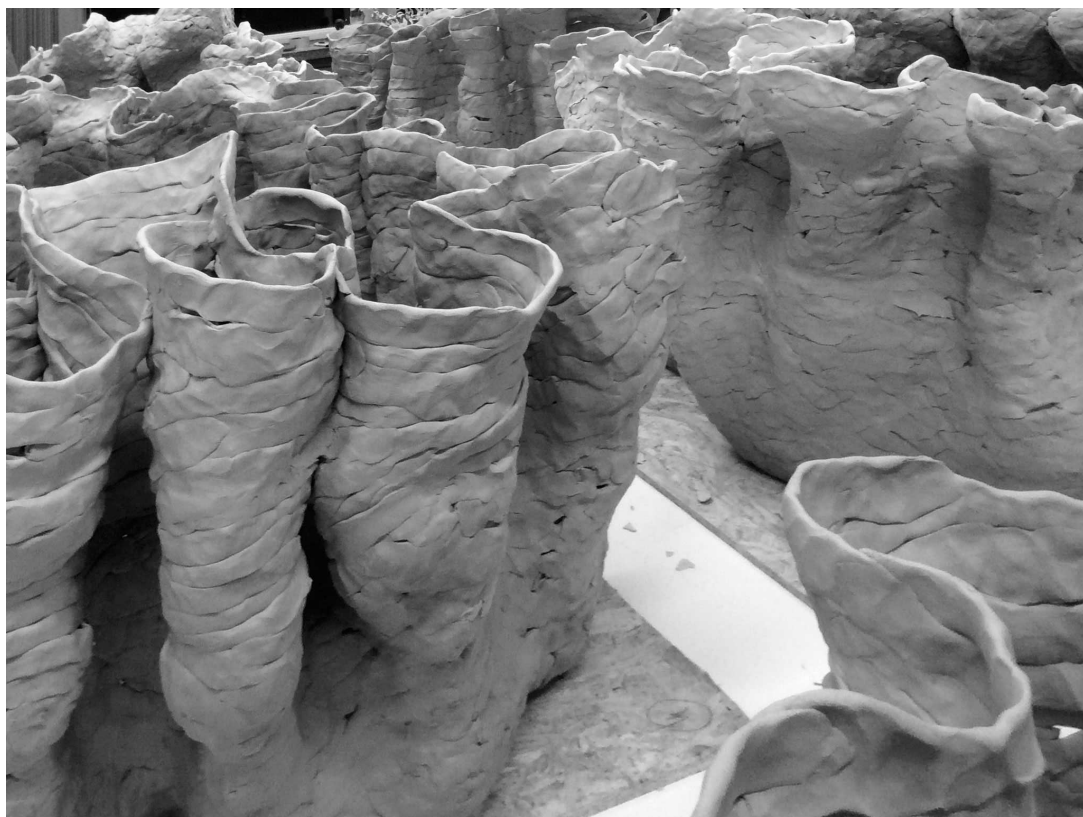

~~EDUARDO~~
~~SECCI~~

Monika Grzymala
Studio Berlin 2014, 2014

C-print, laminate
49x64 cm
19.3x25.2 in
(MG2014-01)

Piazza Carlo Goldoni 2
50123 Firenze - IT
+39 055 661356
gallery@eduardosecci.com
www.eduardosecci.com